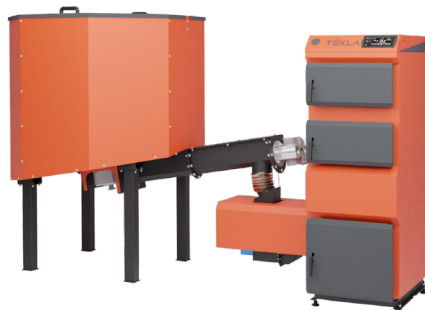

model	Cena bez DPH	Cena s DPH
25	6 251,22 €	7 689,00 €

Navrhované ďalšie možnosti za príplatok

Balík KOMFORT (VIDE ROOM + VIDE NET) - verzia káblová	308,13 €	379,00 €
Balík GATEWAY 2 (RADIO GATEWAY + vonkajší snímač CTZ-RG + VIDE ROOM 2 RG) - Verzia bezdrôtová	337,40 €	415,00 €