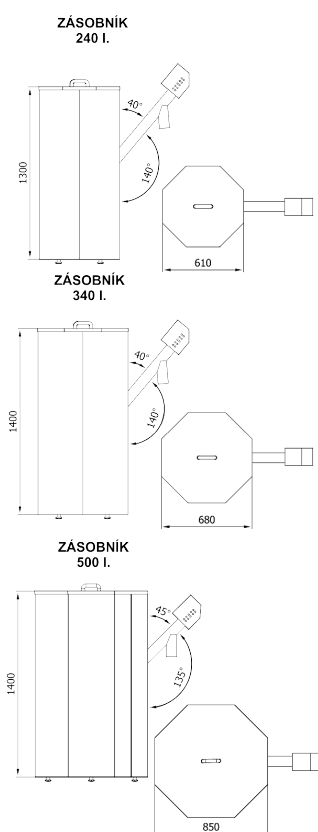

DRACO D BIO LUX

Horák na pelety FIREBLAST
Automatický zapalovač
Horák s automatickým čistením
Regulátor kotla Estyma Igneo TOUCH
Snímač vonkajšej teploty

model	Cena bez DPH	Cena s DPH
15	3 828,46 €	4 709,00 €
22	4 153,66 €	5 109,00 €
30	4 641,46 €	5 709,00 €

DRACO

Retortový horák na ekohrášok
Regulácia SELECT
Snímač vonkajšej teploty

model	Cena bez DPH	Cena s DPH
35	3 673,98 €	4 519,00 €
75	6 064,23 €	7 459,00 €
150	12 462,60 €	15 329,00 €

DRACO D

Retortový horák na ekohrášok
Regulátor SELECT
Snímač vonkajšej teploty

model	Cena bez DPH	Cena s DPH
15	3 137,40 €	3 859,00 €
25	3 503,25 €	4 309,00 €
50	4 532,52 €	5 575,00 €