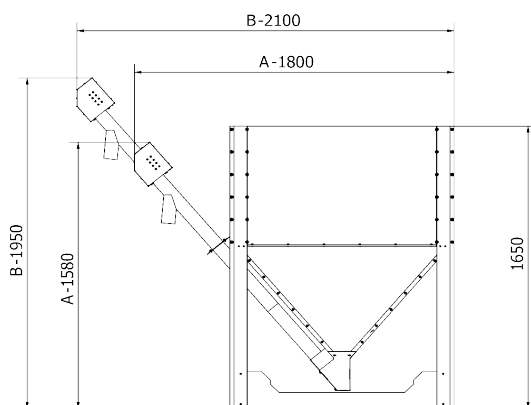

DRACO D BIO LUX

Horák na pelety FIREBLAST
Automatický zapalovač
Horák s automatickým čistením
Regulátor kotla Estyma Igneo TOUCH
Snímač vonkajšej teploty

model	Cena bez DPH	Cena s DPH
15	3 828,46 €	4 709,00 €
22	4 153,66 €	5 109,00 €
30	4 641,46 €	5 709,00 €

DRACO

Retortový horák na ekohrášok
Regulácia SELECT
Snímač vonkajšej teploty

model	Cena bez DPH	Cena s DPH
35	3 673,98 €	4 519,00 €
75	6 064,23 €	7 459,00 €
150	12 462,60 €	15 329,00 €

DRACO D

Retortový horák na ekohrášok
Regulátor SELECT
Snímač vonkajšej teploty

model	Cena bez DPH	Cena s DPH
15	3 137,40 €	3 859,00 €
25	3 503,25 €	4 309,00 €
50	4 532,52 €	5 575,00 €