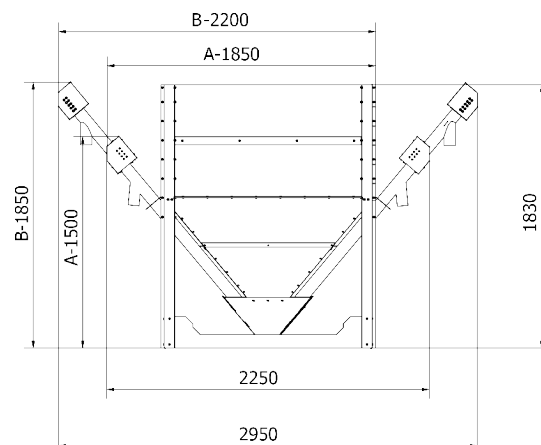

DRACO D BIO LUX

Horák na pelety FIREBLAST
Automatický zapalovač
Horák s automatickým čistením
Regulátor kotla Estyma Igneo TOUCH
Snímač vonkajšej teploty

model	Cena bez DPH	Cena s DPH
15	3 828,46 €	4 709,00 €
22	4 153,66 €	5 109,00 €
30	4 641,46 €	5 709,00 €

DRACO

Retortový horák na ekohrášok
Regulácia SELECT
Snímač vonkajšej teploty

model	Cena bez DPH	Cena s DPH
35	3 673,98 €	4 519,00 €
75	6 064,23 €	7 459,00 €
150	12 462,60 €	15 329,00 €

DRACO D

Retortový horák na ekohrášok
Regulátor SELECT
Snímač vonkajšej teploty

model	Cena bez DPH	Cena s DPH
15	3 137,40 €	3 859,00 €
25	3 503,25 €	4 309,00 €
50	4 532,52 €	5 575,00 €