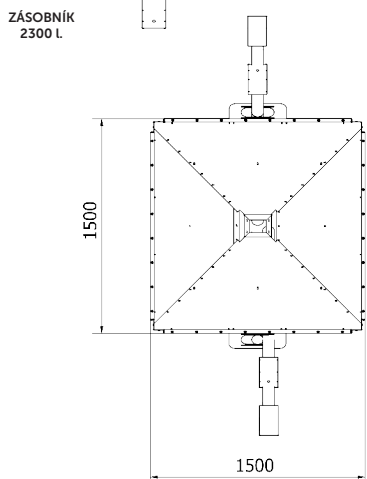

DRACO D BIO LUX

Horák na pelety FIREBLAST
Automatický zapalovač
Horák s automatickým čistením
Regulátor kotla Estyma Igneo TOUCH
Snímač vonkajšej teploty

model	Cena bez DPH	Cena s DPH
15	3 828,46 €	4 709,00 €
22	4 153,66 €	5 109,00 €
30	4 641,46 €	5 709,00 €

DRACO

Retortový horák na ekohrášok
Regulácia SELECT
Snímač vonkajšej teploty

model	Cena bez DPH	Cena s DPH
35	3 673,98 €	4 519,00 €
75	6 064,23 €	7 459,00 €
150	12 462,60 €	15 329,00 €

DRACO D

Retortový horák na ekohrášok
Regulátor SELECT
Snímač vonkajšej teploty

model	Cena bez DPH	Cena s DPH
15	3 137,40 €	3 859,00 €
25	3 503,25 €	4 309,00 €
50	4 532,52 €	5 575,00 €