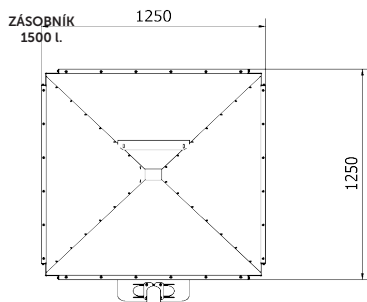

DRACO D BIO LUX

Horák na pelety FIREBLAST
Automatický zapalovač
Horák s automatickým čistením
Regulátor kotla Estyma Igneo TOUCH
Snímač vonkajšej teploty

model	Cena bez DPH	Cena s DPH
15	3 828,46 €	4 709,00 €
22	4 153,66 €	5 109,00 €
30	4 641,46 €	5 709,00 €

DRACO

Retortový horák na ekohrášok
Regulácia SELECT
Snímač vonkajšej teploty

model	Cena bez DPH	Cena s DPH
35	3 673,98 €	4 519,00 €
75	6 064,23 €	7 459,00 €
150	12 462,60 €	15 329,00 €

DRACO D

Retortový horák na ekohrášok
Regulátor SELECT
Snímač vonkajšej teploty

model	Cena bez DPH	Cena s DPH
15	3 137,40 €	3 859,00 €
25	3 503,25 €	4 309,00 €
50	4 532,52 €	5 575,00 €